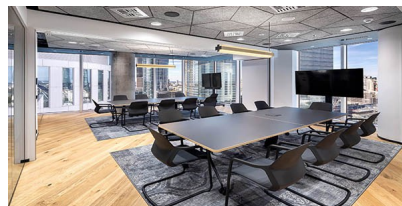

Conference plegable

Mesa Conference plegable

Calificación: Sin calificación

Precio

[Haga una pregunta sobre este producto](#)

Descripción

Mesa Conference plegable con tablero partido a mitad y con ruedas autofrenadas con un ancho de 1 m y diversos largos desde los 2 a los 3,20 m.

Conference es una mesa es una mesa de grandes dimensiones que se puede plegar en apenas 40 cm. Disponible en una amplia gama de tamaños.

El sistema de plegado mecánico hace que esta mesa sea fácil de mover por una sola persona. Una vez cerrada, puede pasar con facilidad a través de puertas y ascensores y almacenarse en pequeños espacios.